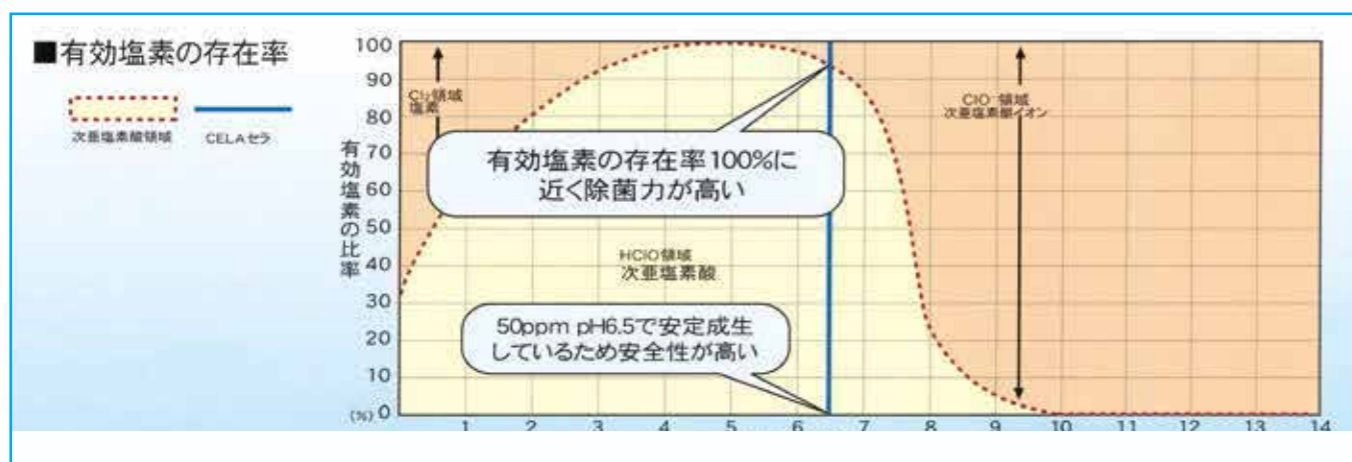

ニオイ対策や除菌に安心の「CELA水」を

消臭 安心 除菌

従来の次亜塩素酸ナトリウムとの違い

CELA(セラ)は、除菌効果のある次亜塩素酸ナトリウムの欠点を無くし、利点を引き出した弱酸性水です。従来の防カビ剤やまな板等の除菌剤、およびプールや水道水に含まれる次亜塩素酸ナトリウムは、取り扱いが危険なばかりでなくpH10以上の強アルカリ性であり、希釈しpH8前後の希釈次亜水にしなければ次亜塩素酸の除菌効果が得られません。

さらに、今まで困難とされてきたpH(水素イオン指数)制御を可能にした弱酸性水なので、安心して除菌・消臭等にご利用いただけます。

CELA(セラ)は、日常生活や各種産業のさまざまなシーンで安全・安心の「除菌消臭」を実現し、環境改善に貢献する新世代の水溶液です。

驚異的な除菌効果

CELA水(セラ水)の細菌・ウイルスに対するすぐれた除菌力の試験結果です。

菌・ウイルスに対する試験結果

インフルエンザウイルス	99.8%以上抑制
ノロウイルス(ネコカリシウイルス)	99.9%以上抑制
O-157大腸菌	99.9%以上抑制
黄色ブドウ球菌	99.9%以上抑制
スギ花粉アレルギー	99.5%以上抑制
ダニアレルギー	99.4%以上抑制

ノンアルコールで99.9%の除菌と消臭

介護施設・病院・ホテル・事業所など各施設での導入事例